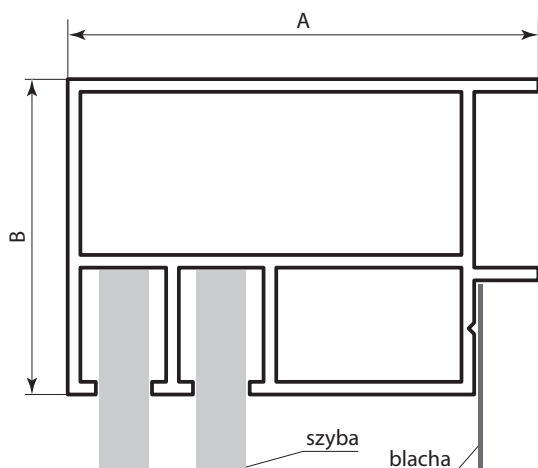

SIRIUS – GABLOTA WEWNĘTRZNA

OGÓLNA CHARAKTERYSTYKA

Duża gablota w stabilnej i solidnej ramie z anodowanego aluminium. **Przesuwne drzwi gabloty pozwalają na jej bezpieczne użytkowanie w ruchliwych ciągach komunikacyjnych, w wąskich przejściach, w miejscach gdzie otwarcie drzwi skrzydłowych może stwarzać niebezpieczeństwo.** W standardzie oferujemy szybę hartowaną, a na tył gabloty wykończenie z białej magnetycznej i suchościarnej blachy.

ZDJĘCIA

SIRIUS – GABLOTA WEWNĘTRZNA

CECHY SZCZEGÓŁOWE

- grubość: całkowita 42 mm, użytkowa 19 mm
- szyba z hartowanego szkła gr. 4 mm
- montaż naścienny w 4 narożnikach gabloty
- zamek osadzony w szybie
- tył gabloty z magnetycznej i suchościeralnej blachy lakierowanej w kolorze białym
- drzwi wyjmowane bez demontażu całej gabloty, co ułatwia szybką wymianę szyby

PROFIL

- wykonany z anodowanego aluminium
- grubość całkowita A = 42 mm
- szerokość profilu od frontu B = 28 mm

INFORMACJA O OPCJACH

- wykonanie gabloty w niestandardowych wymiarach
- malowanie proszkowe w kolorach z palety RAL
- ceramiczna blacha na tyle gabloty
- indywidualne zamki o różnych numerach

DANE I WYMIARY

Ilość arkuszy A4	Wymiar całkowity wys.*szer.*gr.	Wymiar użytkowy wys.*szer.*gr.	Drzwi	Ilość zamków	SZYBA Z HARTOWANEGO SZKŁA
6	650×688×42	594×634×19	Przesuwne	1	SIRI6AN3S
8	650×900×42	594×844×19	Przesuwne	1	SIRI8AN3S
10	650×1110×42	594×1054×19	Przesuwne	1	SIRI10AN3S
12	650×1318×42	594×1262×19	Przesuwne	1	SIRI12AN3S
15	947×1110×42	891×1054×19	Przesuwne	1	SIRI15AN3S
18	947×1318×42	891×1262×19	Przesuwne	1	SIRI18AN3S
21	947×1530×42	891×1474×19	Przesuwne	1	SIRI21AN3S
24	947×1740×42	891×1684×19	Przesuwne	1	SIRI24AN3S
27	947×1950×42	891×1894×19	Przesuwne	1	SIRI27AN3S